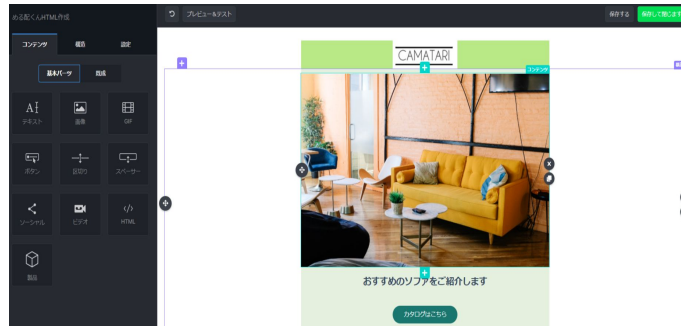

シンプルで使いやすいUI(操作画面)となっております